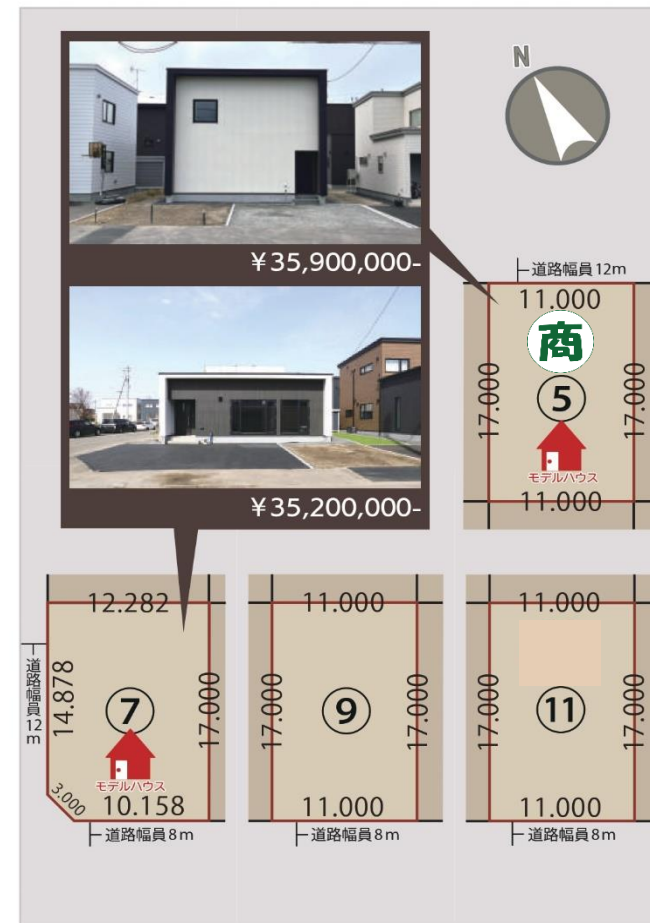

札幌市東区東雁来13条2丁目

2024.11.11

物件概要

- 所在地：〒007-0033 北海道札幌市東区東雁来13条2丁目12番の内
- 学校：札幌市立札苗緑小学校・札幌市立札苗北中学校 ■交通：中央バス「札苗緑小学校」徒歩4分
- 用途地域：第一種低層住居専用地域 ■建蔽率：40% ■容積率：80% ■電気：北海道電力
- ガス：都市ガス ■上下水道：札幌市 ■道路：公道 北東側幅員12m・北西側幅員12m・南西側幅員8m
- 建築条件：無 ※手数料有 ■取引態様：売主

番号・地番	地積	坪数	坪単価	売買価格	備考
⑤12-23	186.99㎡	56.56坪			商談中
⑦12-1	206.51㎡	62.46坪			モデルハウス
⑨12-29	187.00㎡	56.56坪	@222,772-	¥12,600,000-	-
⑪12-31	186.99㎡	56.56坪	@222,772-	¥12,600,000-	-

KYOEI HOUSE
0120-42-8812

千歳市朝日町3丁目5番地の1
E-mail: info@kyoueihouse.jp
https://www.kyoueihouse.jp